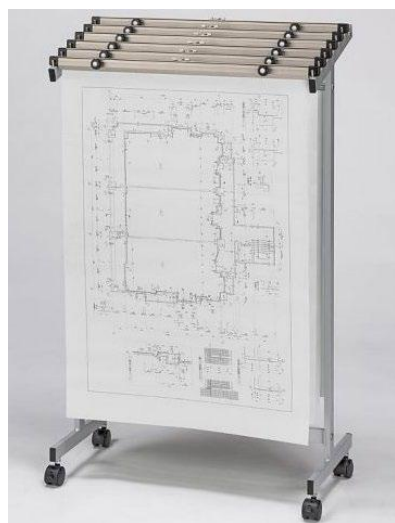

## スチール書庫

仕様	1800(W)×900(H)×400(D)mm
	900(W)×900(H)×400(D)mm

## ガラス書庫

仕様	1800(W)×900(H)×400(D)mm
	900(W)×900(H)×400(D)mm

仕様 880(W)×880(H)×330(D)mm

# オフィス用品（収納用品③）

マップケース

仕様 980(W)×410(H)×740(D)mm

マップケース用ベーススタンド

図面掛

仕様 640(W)×1040(H)×330(D)mm